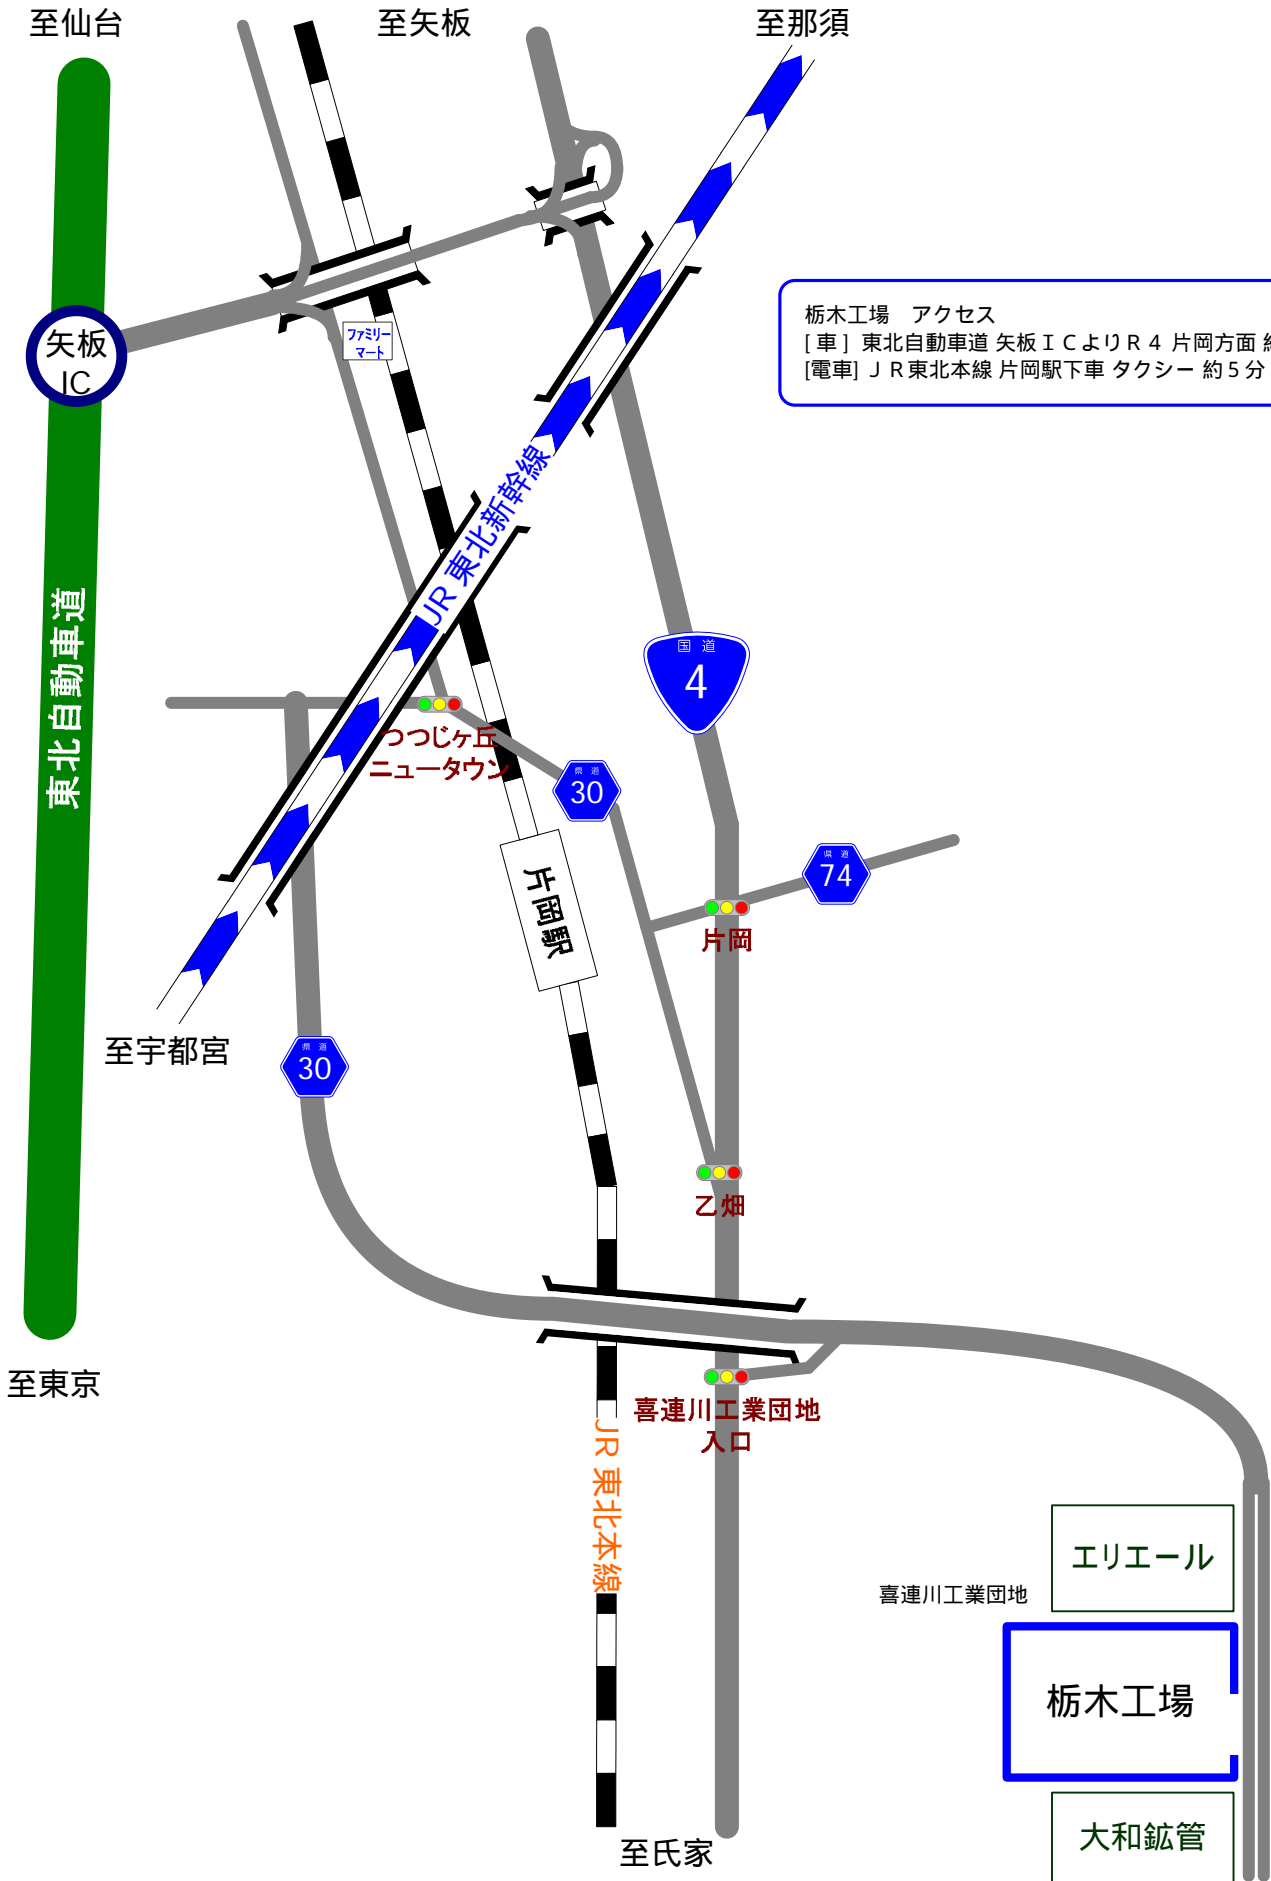

栃木工場

〒329-1411 栃木県さくら市鷲宿菅の沢4814

(028)686-4700

FAX(028)686-4701

栃木工場 アクセス
 [車] 東北自動車道 矢板 ICよりR4 片岡方面 約10分
 [電車] JR東北本線 片岡駅下車 タクシー 約5分